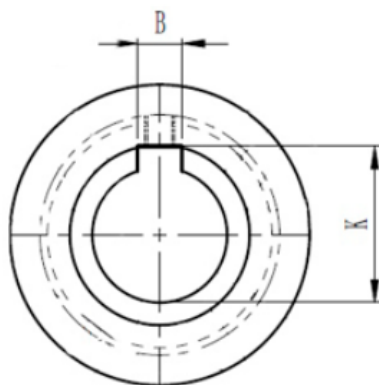

МУФТЫ КУЛАЧКОВЫЕ «GE» С ГОТОВЫМ ОТВЕРСТИЕМ

Материал: Сталь (St)

Тип	Артикул	Кол-во кулачков полумуфты	d мм	B мм	K мм	Тип болта
GE 38-45	GE038B38EMT	4	38	10±0,018	41,3	M8x16
GE 38-45	GE038B40EMT	4	40	12±0,0215	43,3	M10x12
GE 38-45	GE038B42EMT	4	42	12±0,0215	45,3	M10x12
GE 38-45	GE038B45EMT	4	45	14±0,0215	48,8	M12x12