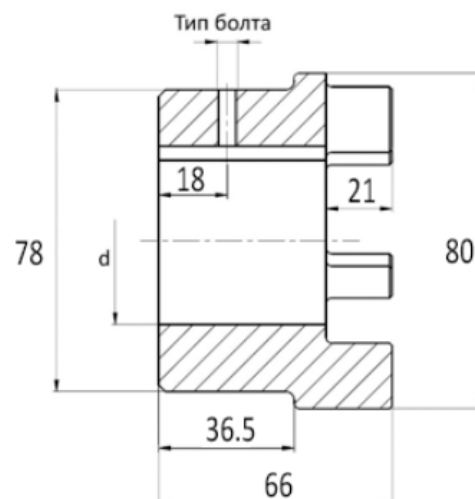

МУФТЫ КУЛАЧКОВЫЕ «GE» С ГОТОВЫМ ОТВЕРСТИЕМ

Материал: Сталь (St)

Тип	Артикул	Кол-во кулачков полумуфты	d мм	B мм	K мм	Тип болта
GE 38-45	GE038B38EMT	4	38	10±0,018	41,3	M8x16
GE 38-45	GE038B40EMT	4	40	12±0,0215	43,3	M10x12
GE 38-45	GE038B42EMT	4	42	12±0,0215	45,3	M10x12
GE 38-45	GE038B45EMT	4	45	14±0,0215	48,8	M12x12