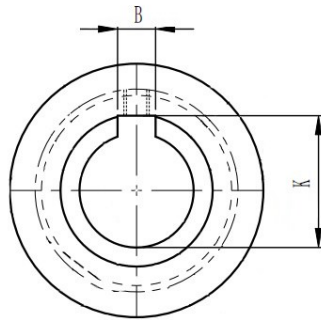

# МУФТЫ КУЛАЧКОВЫЕ «GE» С ГОТОВЫМ ОТВЕРСТИЕМ

Материал: Сталь (St)

Тип	Артикул	Кол-во кулачков полумуфты	d мм	B мм	K мм
GE 38-45	GE038A24EMT	4	24	8±0,018	27,3
GE 38-45	GE038A25EMT	4	25	8±0,018	28,3
GE 38-45	GE038A28EMT	4	28	8±0,018	31,3
GE 38-45	GE038A30EMT	4	30	8±0,018	33,3
GE 38-45	GE038A32EMT	4	32	10±0,018	35,3
GE 38-45	GE038A35EMT	4	35	10±0,018	38,3