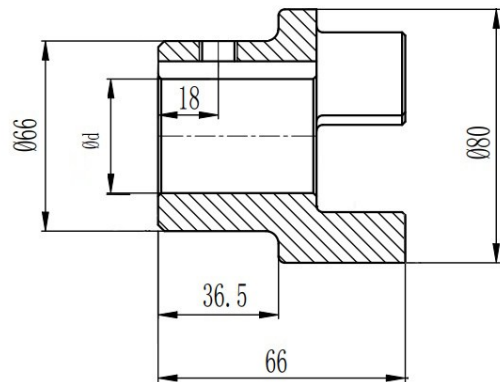

# МУФТЫ КУЛАЧКОВЫЕ «GE» С ГОТОВЫМ ОТВЕРСТИЕМ

Материал: Сталь (St)

Тип	Артикул	Кол-во кулачков полумуфты	d мм	B мм	K мм
GE 38-45	GE038A24EMT	4	24	8±0,018	27,3
GE 38-45	GE038A25EMT	4	25	8±0,018	28,3
GE 38-45	GE038A28EMT	4	28	8±0,018	31,3
GE 38-45	GE038A30EMT	4	30	8±0,018	33,3
GE 38-45	GE038A32EMT	4	32	10±0,018	35,3
GE 38-45	GE038A35EMT	4	35	10±0,018	38,3